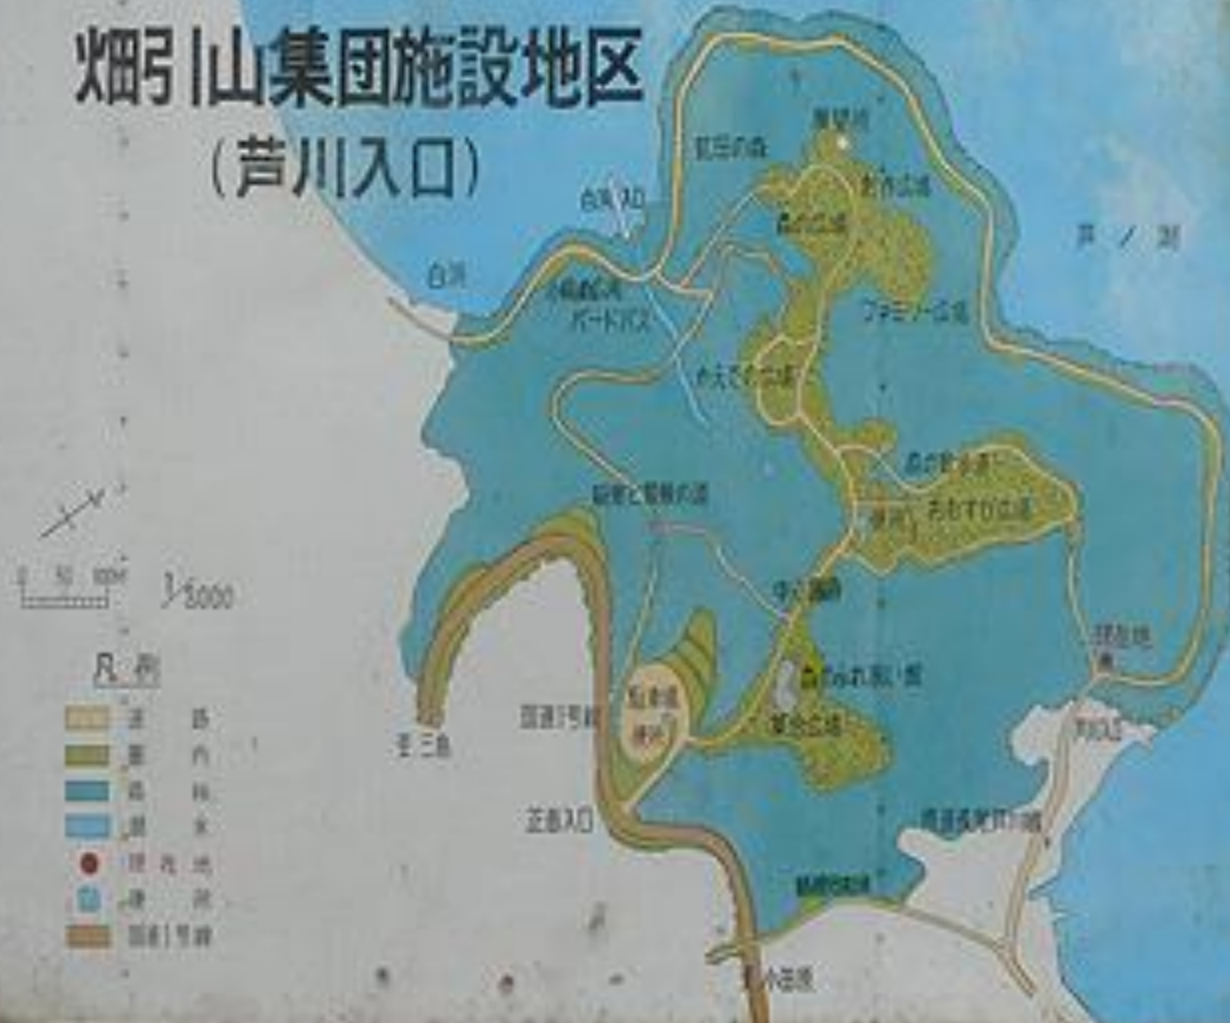

# 箱根やすらぎの森

畑山集団施設地区  
(芦川入口)

- 凡例
- 遊歩道
  - 敷地
  - 池
  - 湖
  - 観音堂
  - 噴水
  - 遊歩道

白浜  
Shirahama

1.1km

0.9km

箱根園地  
Hakoneenchi

湖尻氷門まで10.0km

三ツ石  
Mitsuishi

箱根園地まで0.9km

林野庁・神奈川県

# 箱根やすらぎの森

箱根山麓団施設地区  
(白浜入口)